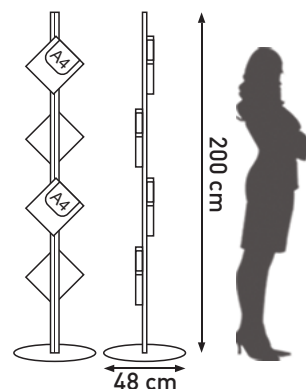

BULLONERIA

WÜRTH