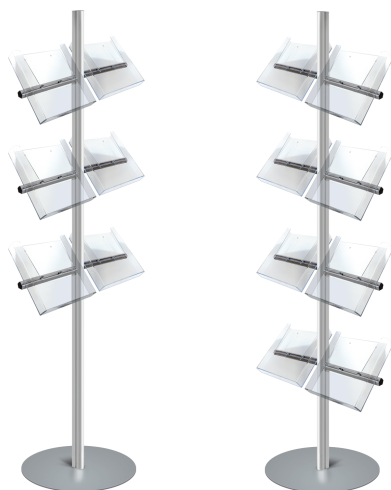

FASIR | A4

Porta depliant da Pavimento

Struttura espositiva da terra. Composta da montante in alluminio e base in acciaio con tasche laterali porta depliant in metacrilato trasparente formato A4. Disponibili con 6 e 8 tasche

/ Dettaglio prodotto

- Porta depliant "Laterale" A4
- Acrilico colato trasparente 2 mm
- Supporto in alluminio col. argento 25 cm
- Soluzioni disponibili con 6 e 8 tasche
- Metacrilato trasparente A4
- Montante alluminio anodizzato 6063 T5
- Altezza 200 cm - dim. 5x2.5 cm - Peso 1.7 Kg
- Base acciaio verniciato a polvere Ral 7001
- Ø 48 cm - Spessore 6 mm - Peso 8.5 Kg
- Viti testa piatta (Wurth®)
- Chiavi ad angolo (Wurth®)

CODICE 119663
TASCHE 6

CODICE 119664
TASCHE 8

BULLONERIA

WÜRTH

STILOSÒ | A4

Porta depliant da Pavimento

Struttura espositiva da terra. Composta da montante in alluminio e base in acciaio con 4 tasche laterali porta depliant in metacrilato trasparente formato A4 inclinate a 45°.

Ideale per cataloghi e materiale informativo

/ Dettaglio prodotto

- Porta depliant "L230" A4 inclinati a 45°
- Acrilico colato trasparente 2 mm per depliant A4
- Montante alluminio anodizzato 6063 T5 (A)
- Altezza 200 cm (A) - dim. 5x2.5 cm - Peso 1.7 Kg
- Base acciaio verniciato a polvere Ral 7001
- Ø 48 cm - Spessore 6 mm - Peso 8.5 Kg
- Viti testa piatta (Wurth®)
- Chiavi ad angolo (Wurth®)