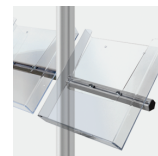

FASIR | A4

Porta depliant da Pavimento

Struttura espositiva da terra. Composta da montante in alluminio e base in acciaio con tasche laterali porta depliant in metacrilato trasparente formato A4. Disponibili con 6 e 8 tasche

/ Dettaglio prodotto

- Porta depliant "Laterale" A4
- Acrilico colato trasparente 2 mm
- Supporto in alluminio col. argento 25 cm
- Soluzioni disponibili con 6 e 8 tasche
- Metacrilato trasparente A4
- Montante alluminio anodizzato 6063 T5
- Altezza 200 cm - dim. 5x2.5 cm - Peso 1.7 Kg
- Base acciaio verniciato a polvere Ral 7001
- Ø 48 cm - Spessore 6 mm - Peso 8.5 Kg
- Viti testa piatta (Wurth®)
- Chiavi ad angolo (Wurth®)

CODICE 119663
TASCHE 6

CODICE 119664
TASCHE 8

BULLONERIA

WÜRTH

STILOSÒ | A4

Porta depliant da Pavimento

Struttura espositiva da terra. Composta da montante in alluminio e base in acciaio con 4 tasche laterali porta depliant in metacrilato trasparente formato A4 inclinate a 45°.

Ideale per cataloghi e materiale informativo

/ Dettaglio prodotto

- Porta depliant "L230" A4 inclinati a 45°
- Acrilico colato trasparente 2 mm per depliant A4
- Montante alluminio anodizzato 6063 T5 (A)
- Altezza 200 cm (A) - dim. 5x2.5 cm - Peso 1.7 Kg
- Base acciaio verniciato a polvere Ral 7001
- Ø 48 cm - Spessore 6 mm - Peso 8.5 Kg
- Viti testa piatta (Wurth®)
- Chiavi ad angolo (Wurth®)