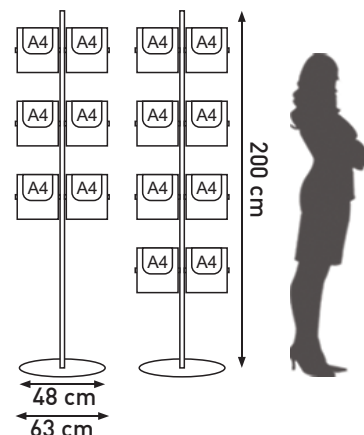

BULLONERIA

WÜRTH